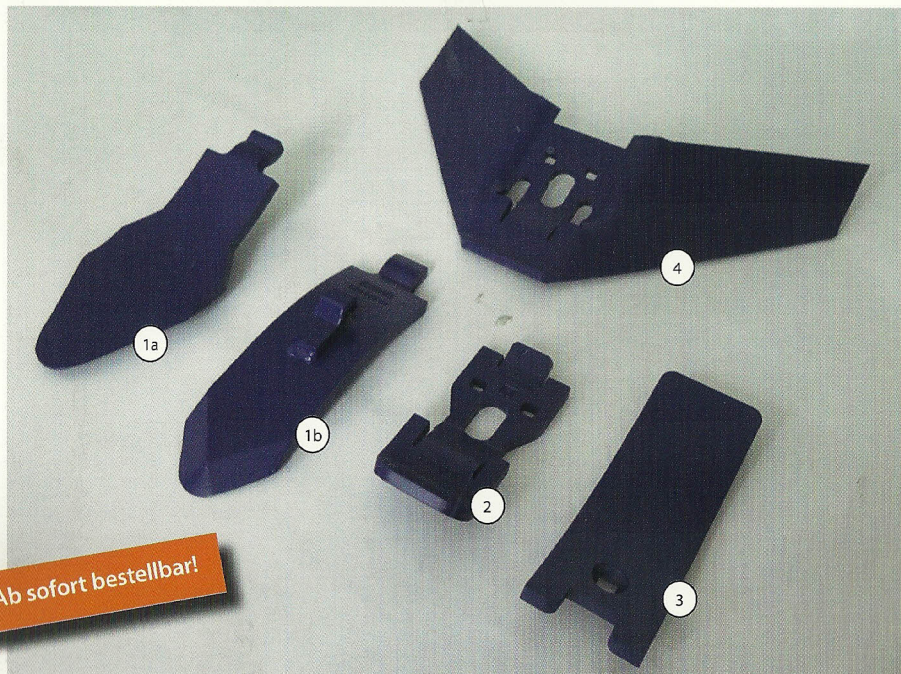

### Neu und exklusiv bei uns!

Ab sofort bestellbar!

Pos.	Bezeichnung	Ref.	 -No.	Info
1a	Scharspitze	G0 350 500	9090246 007	80/120 x 12 mm
1b	Scharspitze	G0 350 700	9090248 007	80 x 12 mm
2	Verschlussplatte	G0 350 002	9090250 007	
3	Leitblech	G0 350 001	9090249 007	80 x 10 mm
4	Flügelschar	G0 350 003	9090251 007	270 x 10 mm
		G0 350 004	9090252 007	330 x 10 mm
		G0 350 005	9090253 007	480 x 10 mm